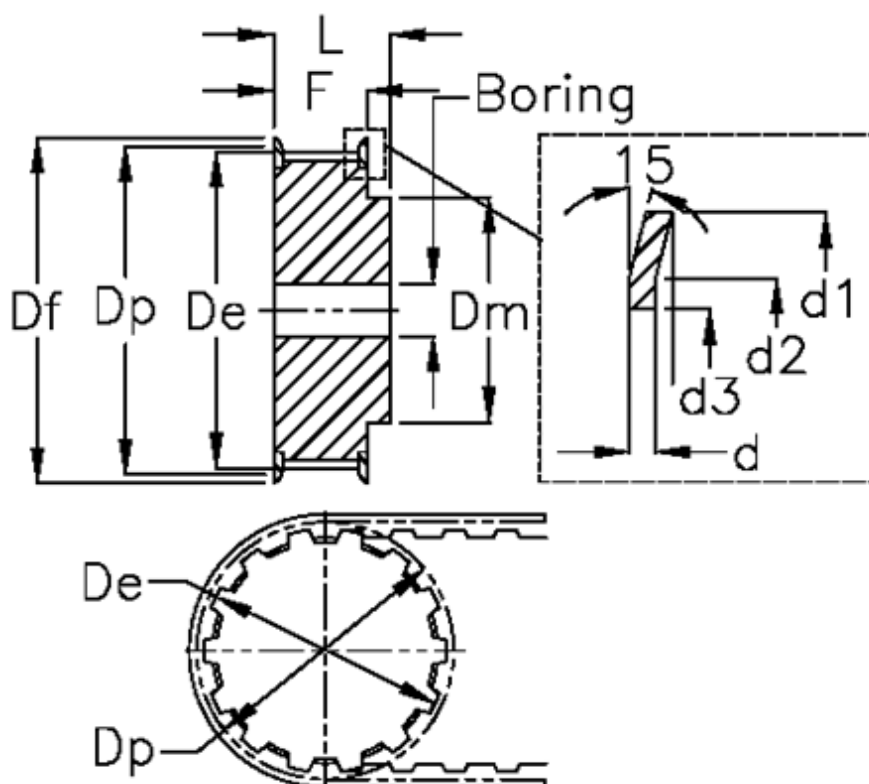

Varenummer: 604146015037
 Beskrivelse: Tandremskive med nav
 15 XL 037

Mål

Bredde = XL 037	Dm = 15.9	Vægt = 0.07
d = 1	Dp = 24.26	
d1 = 28	F = 14.3	
d2 = 24	Flangetype = F09	
d3 = 17.8	Forboring = 6	
De = 23.75	L = 19.8	
Deling = 1/5"	Max boring = 11.1	
Df = 28	Tandantal = 15	